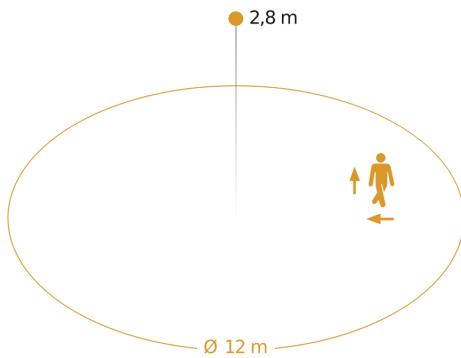

HF 360-2

DALI-2 APC - inbouw
EAN 4007841 064266
art.nr. 064266

Registratiebereik