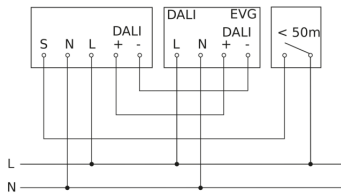

HF 360-2

DALI-2 APC - inbouw
 EAN 4007841 064266
 art.nr. 064266

**Technische gegevens**

Omgevingstemperatuur	-25 – 50 °C
Materiaal	kunststof
Stroomtoevoer	220 – 240 V / 50 – 60 Hz
Voedingsspanning detail	max. 64 deelnemers
Aantal DALI deelnemers	64
Steuerausgang, Dali	Adressable/Broadcast 64 elektronische voorschakelapparaten
Technologie, sensoren	Hoogfrequente straling, Schemerschakelaar
Montagehoogte	2,50 – 4,00 m

functie, Oproepen van geprogrammeerde lichtscènes, Regeling constante verlichting ON/OFF, Handmatig ON / ON-OFF, Normaal- / testbedrijf

Schemerinstelling	2 – 2000 lx
Tijdinstelling	10 s – 60 Min.
basislichtfunctie	Ja
Basislichtfunctie tijd	1-60 min., hele nacht
Hoofdlicht instelbaar	50 - 100 %
Schemerinstelling Teach	Ja
Regeling constant licht	Ja
Koppeling	Ja
Soort koppeling	Master/slave
Koppeling via	Bluetooth, DALI-bus

HF 360-2

DALI-2 APC - inbouw
EAN 4007841 064266
art.nr. 064266

Registratiebereik

Mogelijke montagehoogte: 2,50 m - 4,00 m
Oranje: radiaal en tangentiaal

Maten

aansluitschema Master

aansluitschema Master/slave koppelin