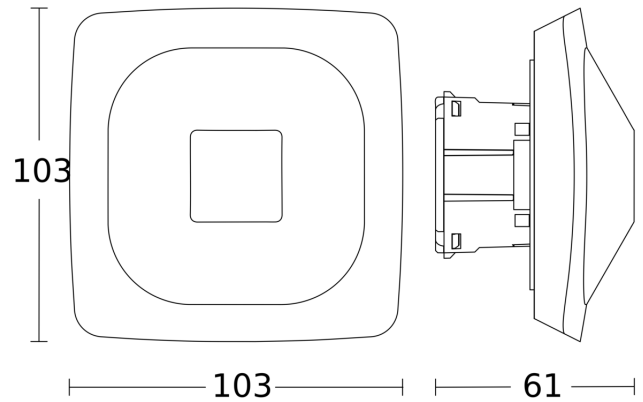

Technische gegevens

Afmetingen (L x B x H)	61 x 103 x 103 mm	Montagehoogte max.	4,00 m
Met bewegingsmelder	Ja	Optimale montagehoogte	2,8 m
Fabrieksgarantie	5 jaar	HF-techniek	5,8 GHz
Instellingen via	Bluetooth	Registratie	evt. door glas, hout en snelbouwwanden
Met afstandsbediening	Nee	Registratiehoek	360 °
Variante	DALI-2 APC - inbouw	Openingshoek	140 °
VPE1, EAN	4007841064266	Onderkruipbescherming	Ja
Uitvoering	Aanwezigheidsmelder	verkleining van de registratiehoek per segment mogelijk	Nee
Toepassing, plaats	Binnen	Elektronische instelling	Ja
Toepassing, ruimte	functionele ruimte / bergruimte, pantry, trappenhuis, WC / wasruimte, Binnen	Mechanische instelling	Nee
kleur	wit	Reikwijdte radiaal	Ø 12 m (113 m ²)
Kleur, RAL	9003	Reikwijdte tangentiaal	Ø 12 m (113 m ²)
Incl. hoekwandhouder	Nee	Zendvermogen	< 1 mW
Montageplaats	plafond	Funcities	(Half-) automatisch, Regeling constant licht, Lichtscène, Master/ slave-overmodulatie, Burgroepfunctie, TouchDIM-
Montage	In de muur, Plafond		
Bescherming	IP20		

HF 360-2

DALI-2 APC - inbouw
EAN 4007841 064266
art.nr. 064266

Registratiebereik

Mogelijke montagehoogte: 2,50 m - 4,00 m
Oranje: radiaal en tangentiaal

Maten

aansluitschema Master

aansluitschema Master/slave koppelin